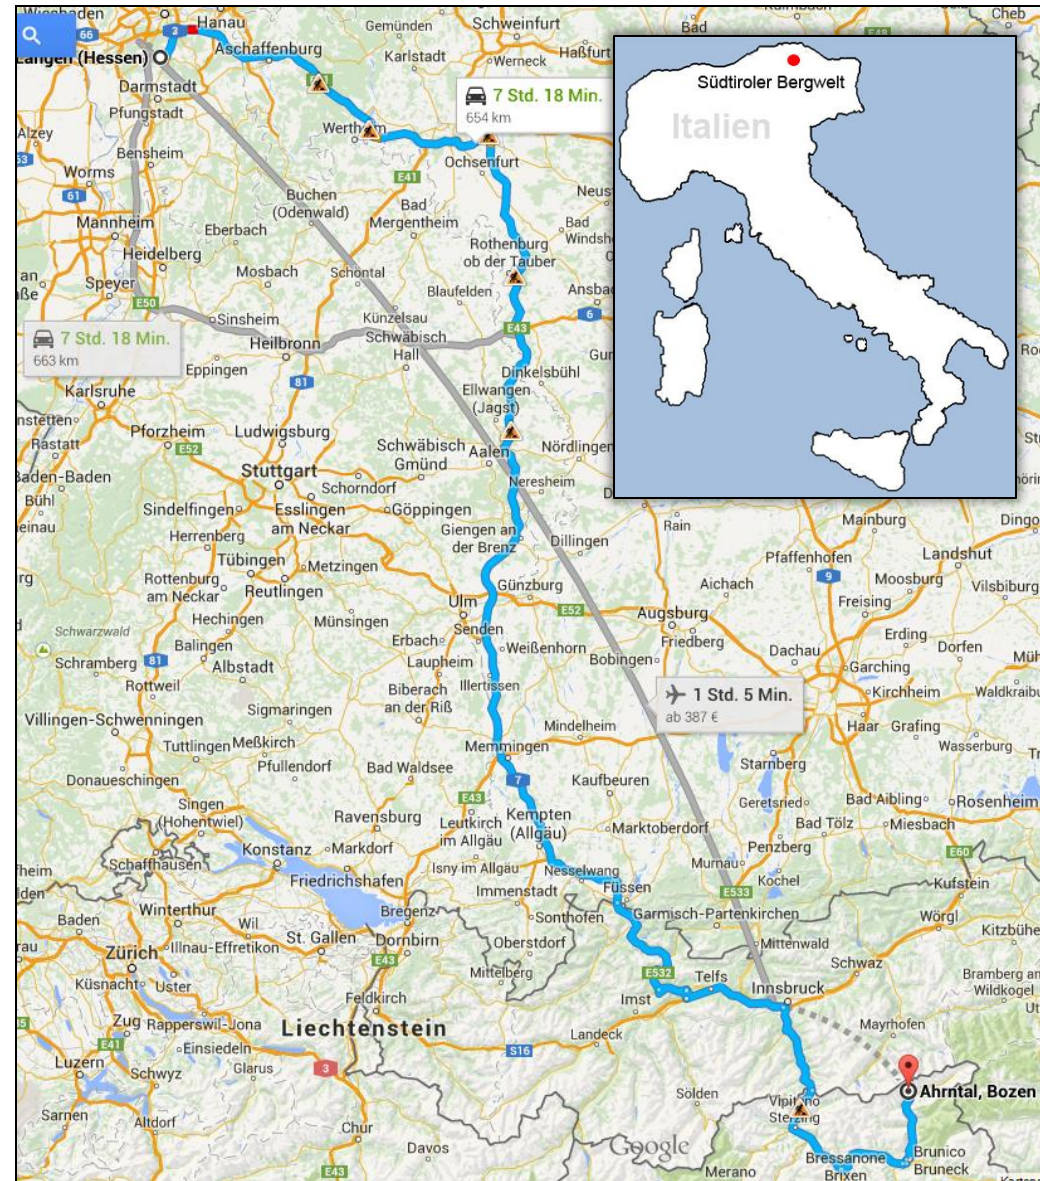

Die ARS-Wintersportwoche

Infoabend

Die ARS-Wintersportwoche

Heute und damals

Seit **1980** fährt die ARS zur **Wintersportwoche** ins Ahrntal (Südtirol / Norditalien). Am Anfang waren es relativ kleine Gruppen. Heute sind es über 100 Schüler.

1980

2020

107 Schüler*innen + 16 Lehrkräfte

Die ARS-Wintersportwoche

Infos zur WSW

Adolf-Reichwein-Schule Langen
Kooperative Gesamtschule

Kreis Offenbach

Die ARS-Wintersportwoche

Kurz und knapp das Wichtigste

Wer fährt zur Wintersportwoche?

Interessierte Schüler und Schülerinnen aus dem 8. Jahrgang

Wann findet die Wintersportwoche statt?
20.02. – 28.02.2025

Wo findet die Wintersportwoche statt?
In Südtirol/ Norditalien, im Ahrntal, St. Johann