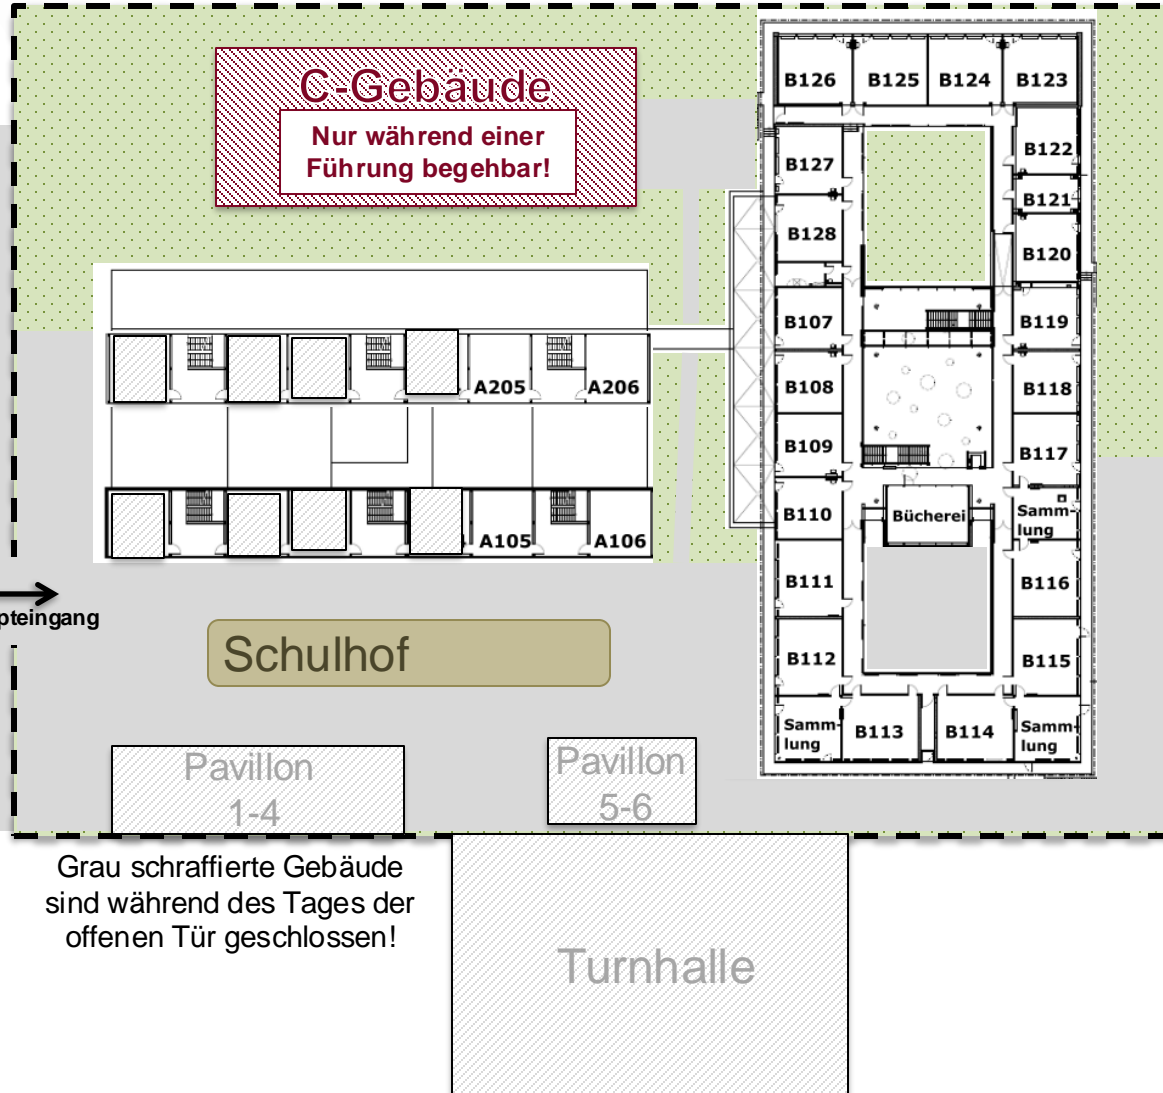

## Erdgeschoss

Adolf-Reichwein-Schule Langen  
Kooperative Gesamtschule

Kreis Offenbach

Zimmerstraße

Haupteingang

Grau schraffierte Gebäude sind während des Tages der offenen Tür geschlossen!

## Obergeschoss

Adolf-Reichwein-Schule Langen  
Kooperative Gesamtschule

Kreis Offenbach

Zimmerstraße

Haupteingang

### A-Gebäude

- Klassenräume der 5. & 6. Jahrgänge
- Kunst- und Werkräume
- Schulküche
- Musikräume