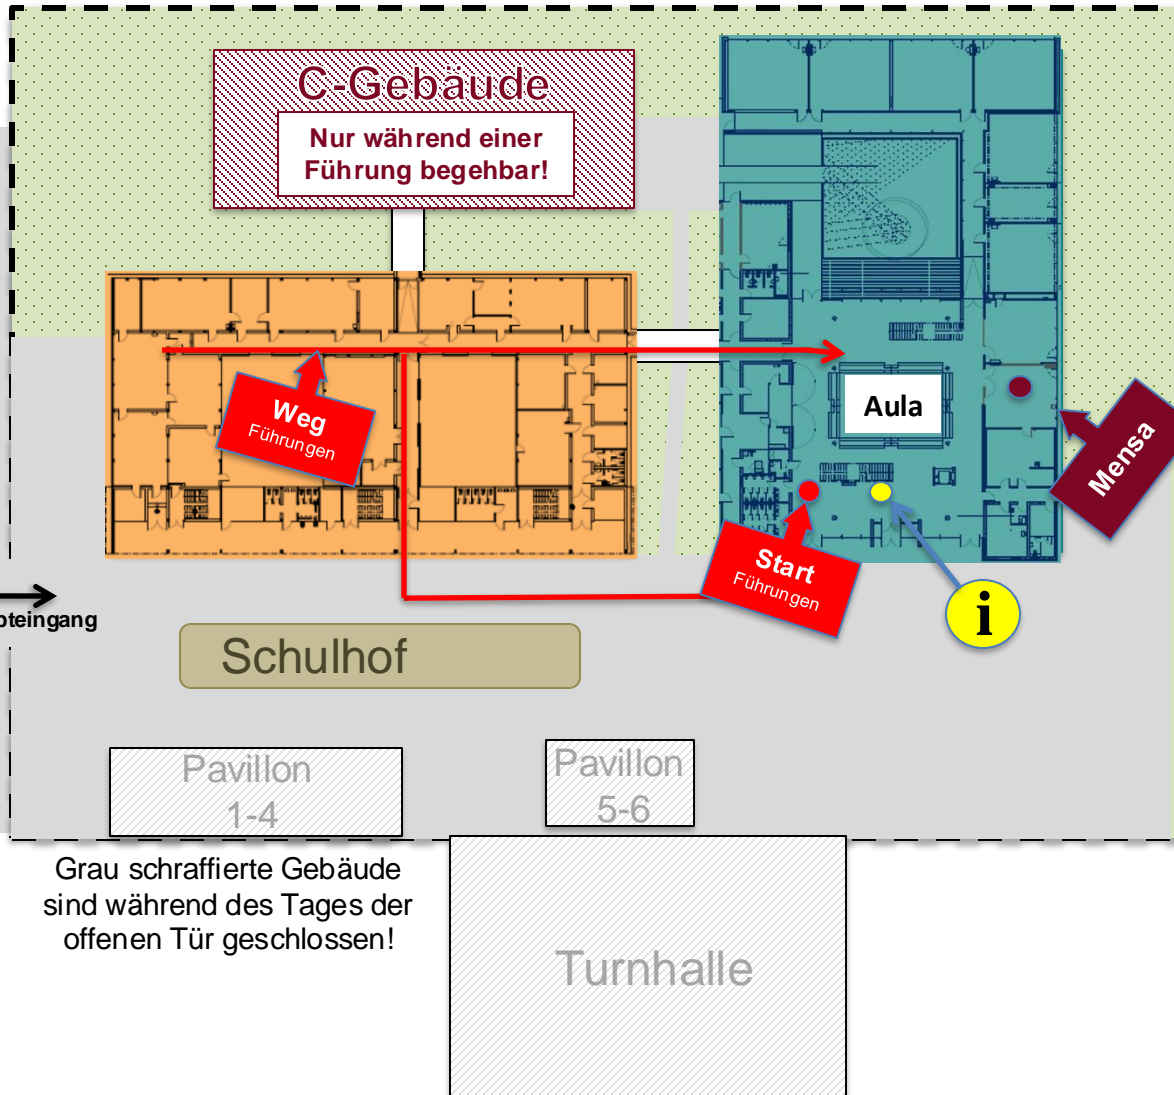

## Erdgeschoss

Adolf-Reichwein-Schule Langen  
Kooperative Gesamtschule

Kreis Offenbach

Zimmerstraße

Haupteingang

Grau schraffierte Gebäude sind während des Tages der offenen Tür geschlossen!

### A-Gebäude

- Klassenräume der 5. & 6. Jahrgänge
- Info-Veranstaltungen
- Kunst- und Werkräume
- Schulküche
- Musikräume

### B-Gebäude

- Sekretariat & Verwaltung
- Mensa & Cafeteria
- Klassenräume
- Computerräume
- Schulbücherei
- Labore
- Schulinformation
- Spieletreff

## Obergeschoss

Adolf-Reichwein-Schule Langen  
Kooperative Gesamtschule

Kreis Offenbach

Zimmerstraße

Haupteingang